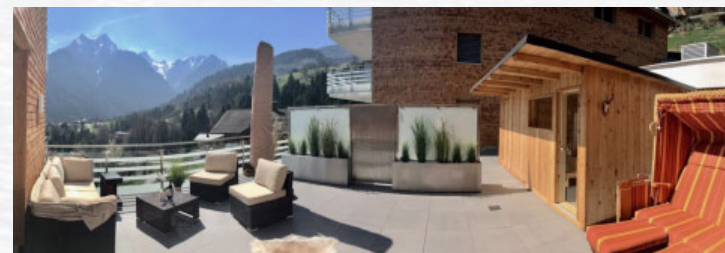

*Das könnte Ihr
Ausblick sein...*

Ihr luxuriöses Basislager für Sommer- und Wintersport und Ausflüge

- direkt im *Brandnertal*: Skifahren, Langlauf, Wandern, Klettern, Mountainbiken, Golf, Familienaktionen...
- in 20-40 Auto-Min.: *Silvretta Nova, St. Anton, Lech* Sommer-Destinationen *Silvretta-Hochalpenstraße, Bodensee, Bregenz (Festspiele!)*, 4 weitere Golfplätze u.v.m.

Wohlfühl... Ihr Chalet in den Bergen

- 3-Zimmer Wohnung in hochwertiger Ausstattung in einem stilvollen Neubau im landestypischen Baustil
- 82 m² Wohnfläche mit Kamin
- 41m² Südwest-Terrasse mit Außensauna und Südbalkon mit unverbautem Bergblick
- 2 Schlafzimmer, 1 großer Wohn/Schlafrum, Küche, 2 Bäder, Fahrradraum und Skikeller, Tiefgaragenstellplatz

*Freuen Sie sich auf aktive Tage in
Wohlfühlatmosphäre.
Besuchen Sie unsere Webseite zu
weiteren Informationen.*

*Barbara und Bernd Grünewald
www.fewo-brandnertal-sylt.de*

Lageplan:

*Zimbablick
Ferienapartment für 4-6 Personen
im Brandnertal / Montafon*