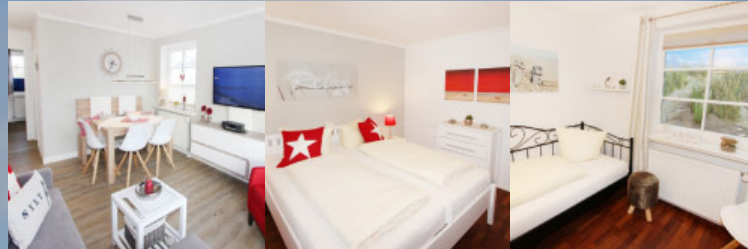

Wohlfühl... Ihr Chalet in den Bergen

- 3-Zimmer Wohnung in hochwertiger Ausstattung in einem stilvollen Neubau im landestypischen Baustil
- 82 m² Wohnfläche mit Kamin
- 41m² Südwest-Terrasse mit Außensauna und Südbalkon mit unverbautem Bergblick
- 2 Schlafzimmer, 1 großer Wohn/Schlafrum, Küche, 2 Bäder, Fahrradraum und Skikeller, Tiefgaragenstellplatz

Ihr Heimathafen auf der Insel

- landestypische 4-Zimmer Wohnung mit liebevoller Ausstattung
- komplette Renovierung Februar 2017
- 66 m² Wohnfläche und Südterrasse zum Relaxen und Sonnenbaden im Strandkorb
- 2 Doppel-Schlafzimmer, 1 Einzelzimmer, Wohn/Essraum, Küche, Bad
- private und harmonische Atmosphäre