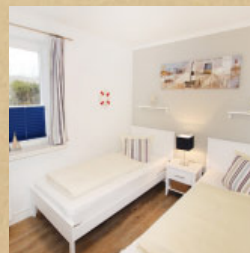

Zeit zum Entschleunigen...
freuen Sie sich auf entspannte Tage.
Besuchen Sie unsere Webseite zu
weiteren Informationen.

Barbara und Bernd Grünewald

Westerland